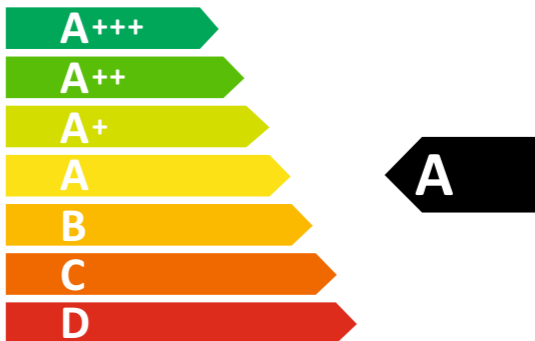

**ENERG**  
енергия · ενέργεια

**Amica**

AFG6550BL/1

**44** L

**5.20** MJ/cycle\*

**1.45** kWh/cycle\*

\* цикъл • cyklus • portion • zykus • πρόγραμμα • ciclo • tsükkel • ohjelma • ciklus  
ciklas • cikls • ciklu • cyclus • cykl • ciclu • program • torkomgång