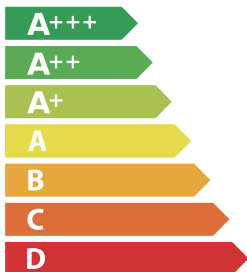

67mm

ENERGY

C|D|A

EVX90SS

B

69
kWh/annum

65/2014

Cod:0103090501-00.01