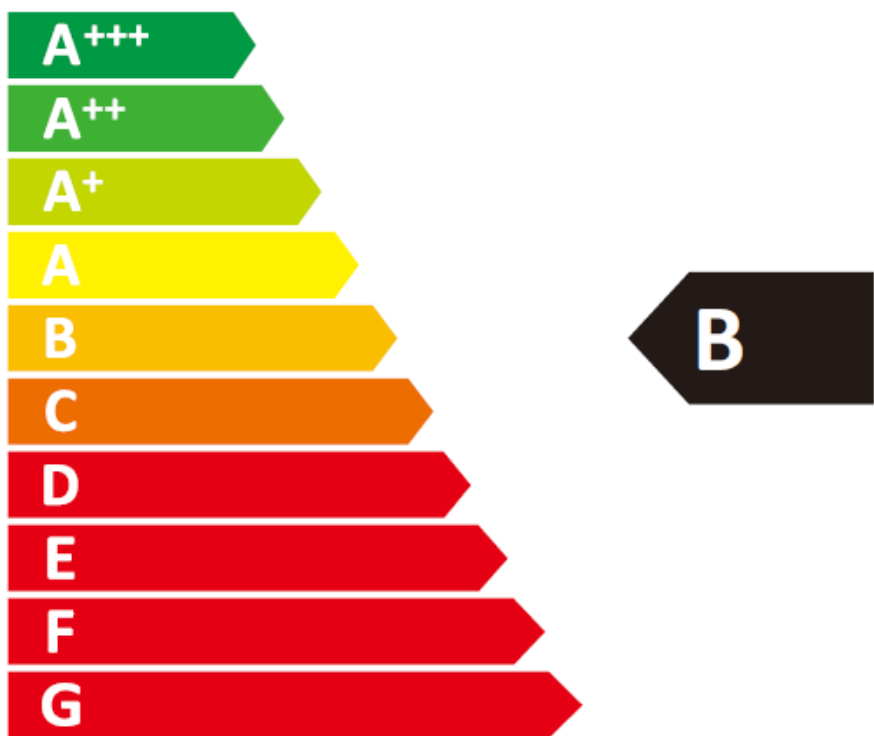

ENERG

енергия · ενεργεια

Y

IJA

IE

IA

CDA fwc623

ENERGIA · ЕНЕРГИЯ · ΕΝΕΡΓΕΙΑ
ENERGIJA · ENERGY · ENERGIE
ENERGI

195
kWh/annum

x **40**

43 dB