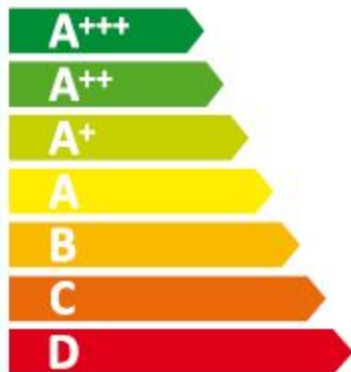

ENERG

енергия · ενέργεια

CDA

SK651SS

A

52 L

0.72 kWh/cycle*

0.97 kWh/cycle*