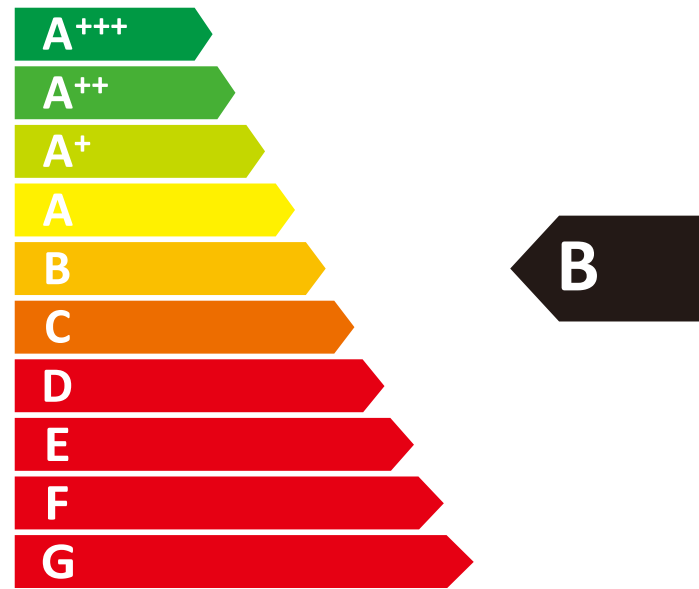

ENERG
енергия · ενεργεια

Y IJA
IE IA

CDA FWV901

ENERGIA · ЕНЕРГИЯ · ΕΝΕΡΓΕΙΑ
ENERGIJA · ENERGY · ENERGIE
ENERGI

195
kWh/annum

X **55**

44 dB

2010/1060