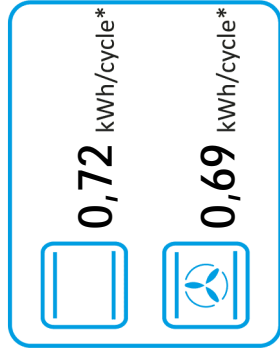

A+

A

B

C

D

A

37 L

0,72 kWh/cycle*