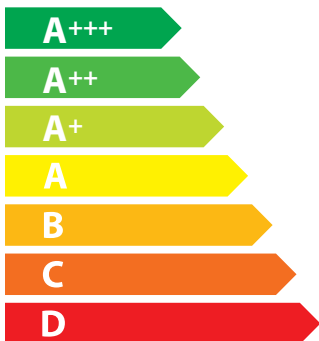

85mm

**ENERG**

енергия · ενεργεια

**CDA**

SK110SS

**A**

170mm

**76** L

**0.9** kWh/cycle\*

\* цикл · cyklus · portion · zyklus · πρόγραμμα · ciclo · tsükkel · ohjelma · ciklus  
ciklas · cikls · ċiklu · cyclus · cykl · ciclu · program · cykel

65/2014