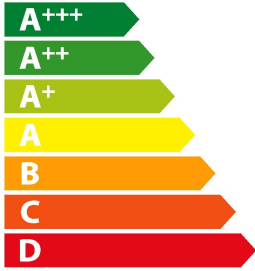

ENERG Y UA
 енергия · ενεργεια IE IA

CDA

FW552

A+

ENERGIA · ЕНЕРГИЯ
 ΕΝΕΡΓΕΙΑ · ENERGIJA
 ENERGY · ENERGIE · ENERGI

209
 kWh/annum

175 L

 ❄️ ❄️ ❄️
17 L