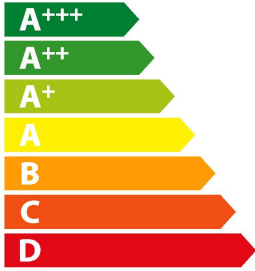

**ENERG** Y UA  
 енергия · ενεργεια IE IA

**CDA**

FW482

**A+**

ENERGIA · ЕНЕРГИЯ  
 ΕΝΕΡΓΕΙΑ · ENERGIJA  
 ENERGY · ENERGIE · ENERGI

**195**  
 kWh/annum

2010/1060