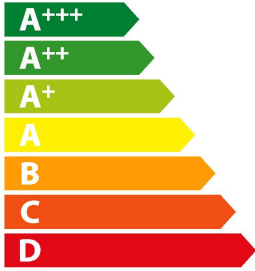

**ENERG** Y UA  
енергия · ενεργεια IE IA

**CDA**

FF852SS

**A+**

ENERGIA · ЕНЕРГИЯ  
ΕΝΕΡΓΕΙΑ · ENERGIJA  
ENERGY · ENERGIE · ENERGI

**266**  
kWh/annum

  
**188** L

  
**114** L