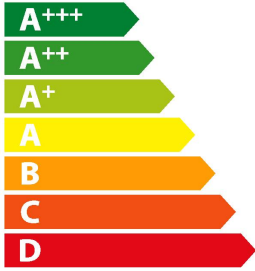

ENERG Y UA
енергия · ενεργεια IE IA

CDA

PC870SS

A+

ENERGIA · ЕНЕРГИЯ
ΕΝΕΡΓΕΙΑ · ENERGIJA
ENERGY · ENERGIE · ENERGI

461
kWh/annum

362 L

167 L