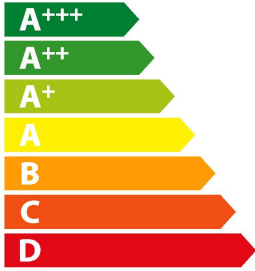

ENERG Y UA
енергия · ενεργεια IE IA

CDA

FF151WH

A+

ENERGIA · ЕНЕРГИЯ
ΕΝΕΡΓΕΙΑ · ENERGIJA
ENERGY · ENERGIE · ENERGI

169
kWh/annum

105 L

12 L