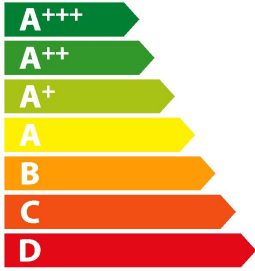

**ENERG** Y UA  
 енергия · ενεργεια IE IA

**CDA**

FF181WH

**A+**

ENERGIA · ЕНЕРГИЯ  
 ΕΝΕΡΓΕΙΑ · ENERGIJA  
 ENERGY · ENERGIE · ENERGI

**173**  
 kWh/annum

✕

2010/1060