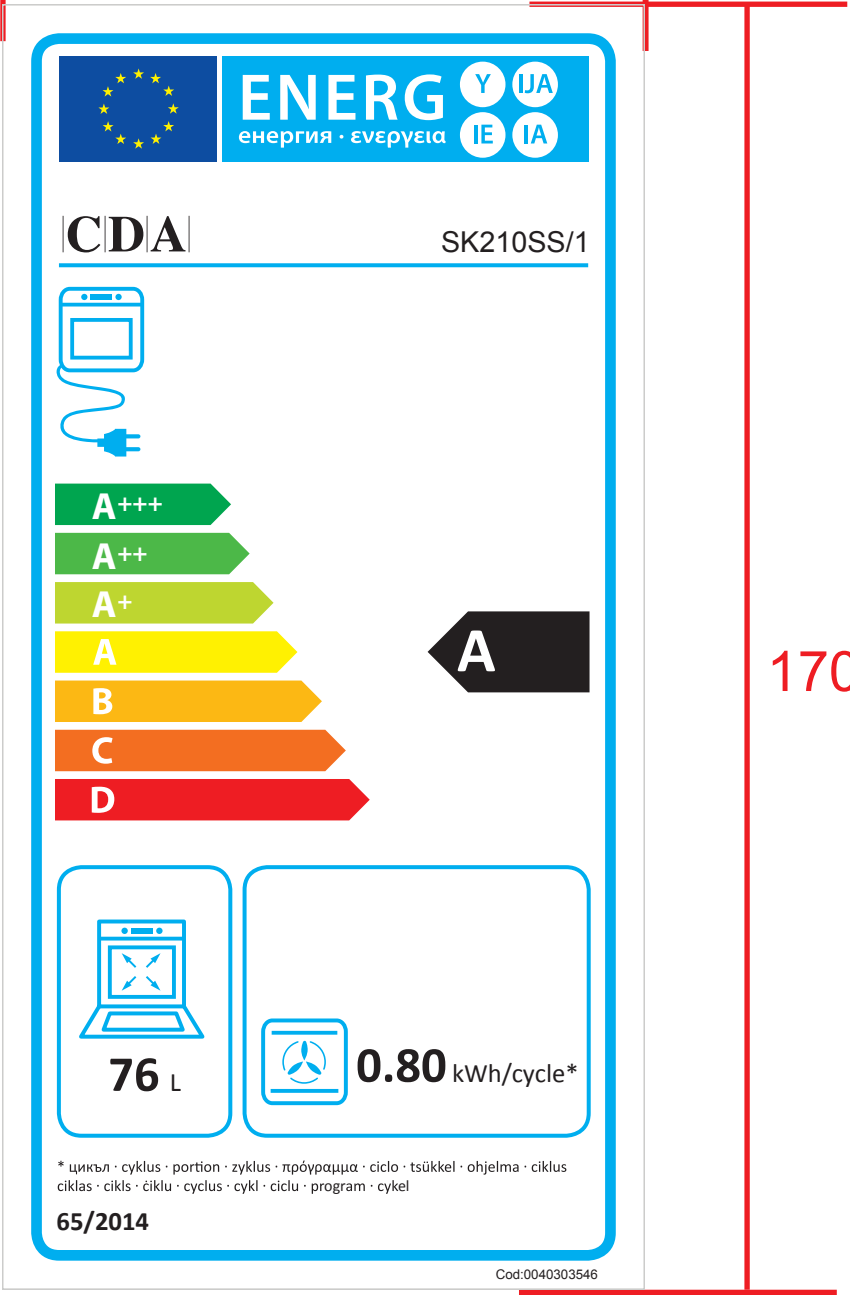

85mm

170mm

Cod:0040303546