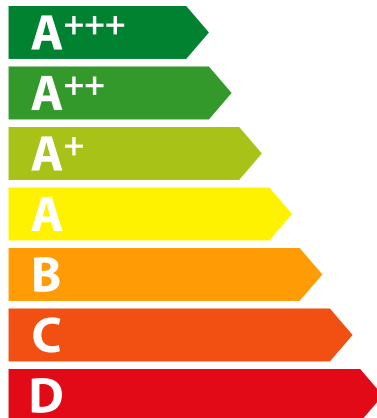

**ENERG**

енергия · ενέργεια

**C|D|A**

**FW482**

ENERGIA · ЕНЕРГИЯ  
ΕΝΕΡΓΕΙΑ · ENERGIJA  
ENERGY · ENERGIE · ENERGI

**205**  
kWh/annum

- L

\*\*\*\*  
99 L