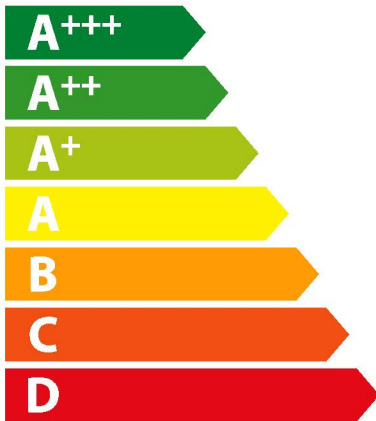

**ENERG**

енергия · ενεργεια

| C | D | A |

FW482/1

**A+**

ENERGIA · ЕНЕРГИЯ  
ΕΝΕΡΓΕΙΑ · ENERGIJA  
ENERGY · ENERGIE · ENERGI

**195**

kWh/annum