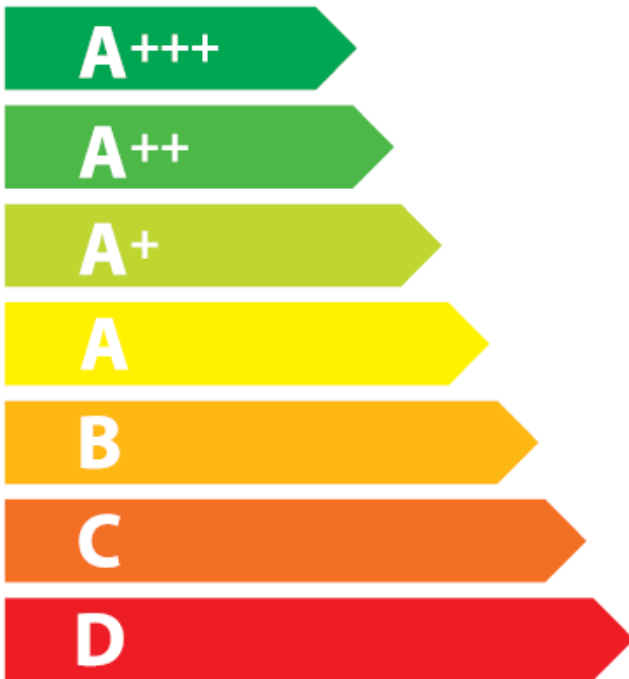

**ENERG**  
енергия · ενεργεια

**CDA**

DC740SS  
Top oven

**35 L**

**0.75 kWh/cycle\***

\* цикъл · cyklus · portion · zyklus · πρόγραμμα · ciclo · tsükkel · ohjelma · ciklus · ciklas · cikls · ciklu · cyclus · cykl · ciclu · program · cykel