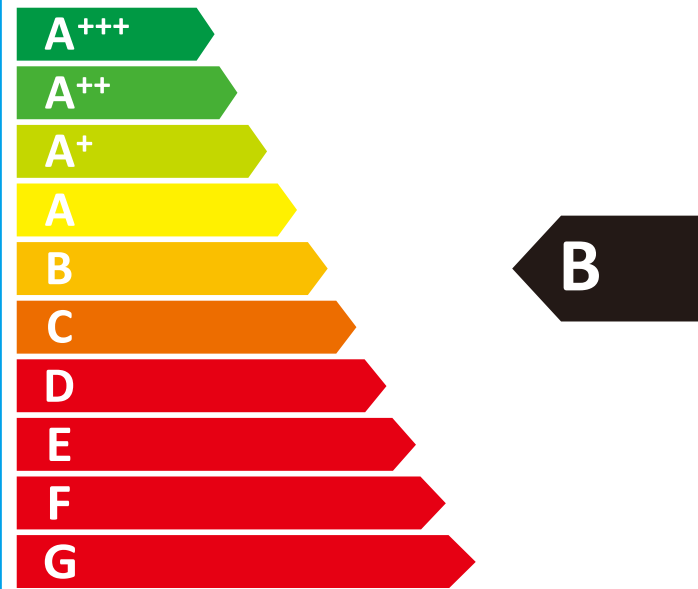

ENERG
енергия · ενεργεια

Y IJA
IE IA

CDA FWV901

ENERGIA · ЕНЕРГИЯ · ΕΝΕΡΓΕΙΑ
ENERGIJA · ENERGY · ENERGIE
ENERGI

195
kWh/annum

X **55**

44 dB

2010/1060