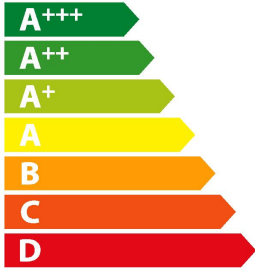

ENERG
енергия · ενεργεια

Y UA
IE IA

CDA

FW422

A+

ENERGIA · ЕНЕРГИЯ
ΕΝΕΡΓΕΙΑ · ENERGIJA
ENERGY · ENERGIE · ENERGI

121
kWh/annum

134 L