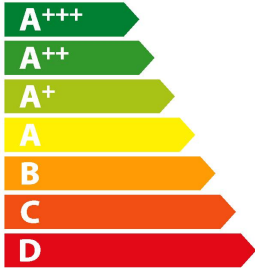

ENERG
енергия · ενεργεια

Y IA
IE IA

CDA

FF121WH

A+

ENERGIA · ЕНЕРГИЯ
ΕΝΕΡΓΕΙΑ · ENERGIJA
ENERGY · ENERGIE · ENERGI

115
kWh/annum

106 L