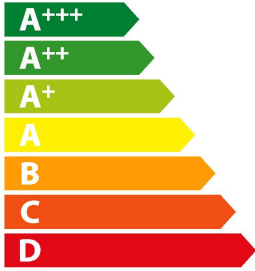

ENERG Y UA
енергия · ενεργεια IE IA

CDA

FW552

A+

ENERGIA · ЕНЕРГИЯ
ΕΝΕΡΓΕΙΑ · ENERGIJA
ENERGY · ENERGIE · ENERGI

209
kWh/annum

175 L

17 L