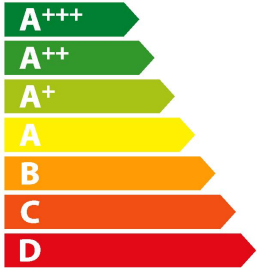

ENERG Y UA
енергия · ενεργεια IE IA

CDA

FF852SS

A+

ENERGIA · ЕНЕРГИЯ
ΕΝΕΡΓΕΙΑ · ENERGIJA
ENERGY · ENERGIE · ENERGI

266
kWh/annum

188 L

114 L