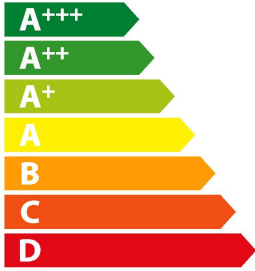

ENERG Y UA
енергия · ενεργεια IE IA

CDA

PC900SS

A+

ENERGIA · ЕНЕРГИЯ
ΕΝΕΡΓΕΙΑ · ENERGIJA
ENERGY · ENERGIE · ENERGI

459
kWh/annum

362 L

164 L