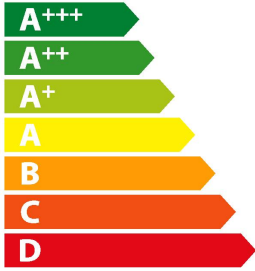

ENERG Y UA
 енергия · ενεργεια IE IA

CDA

FF181WH

A+

ENERGIA · ЕНЕРГИЯ
 ΕΝΕΡΓΕΙΑ · ENERGIJA
 ENERGY · ENERGIE · ENERGI

173
 kWh/annum

2010/1060